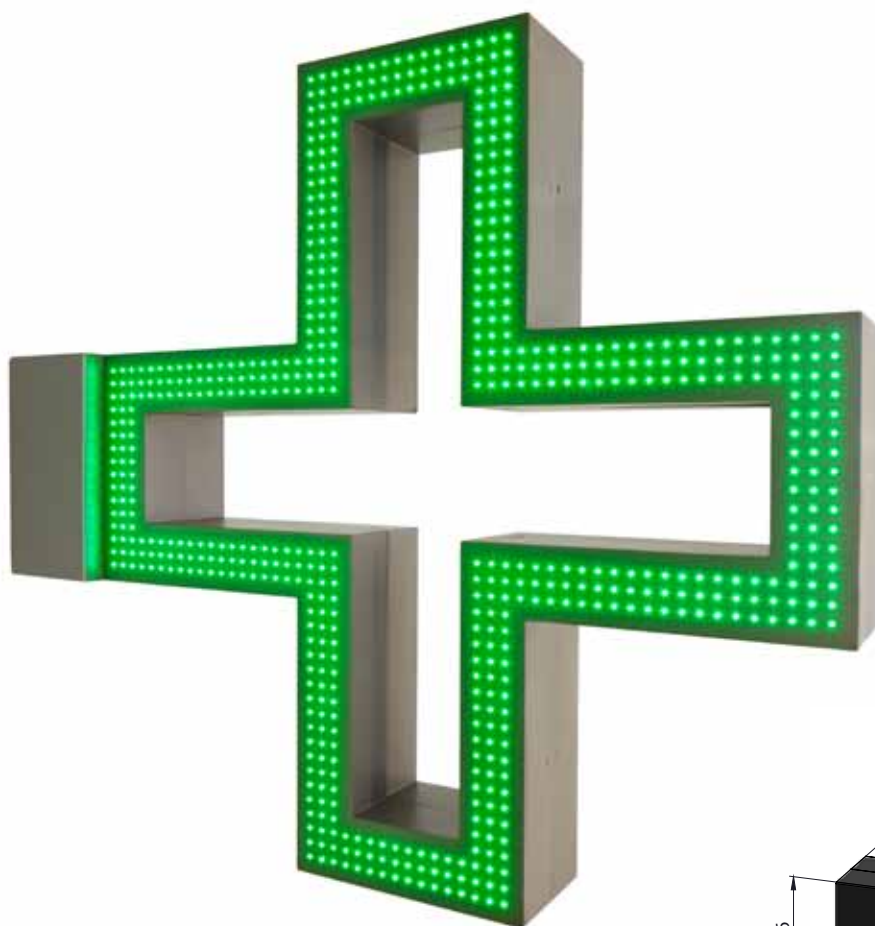

LED CROSS - OPEN CENTER
LED PHARMACY CROSS

	OPEN CENTER 900	OPEN CENTER 1000	OPEN CENTER 1100
Afmetingen kader excl. beugel	900 x 900mm	1000 x 1000mm	1100 x 1100mm
Totaal aantal leds	1200 (2x600)		
Verbruik volledig opgelicht	120W		
Kleur	groen		
Kleur frame	te verkrijgen volgens RAL kleur naar keuze		

LED CROSS - OPEN CENTER
LED PHARMACY CROSS

	OPEN CENTER 900	OPEN CENTER 1000	OPEN CENTER 1100
Dimensions du cadre sans étrier	900 x 900mm	1000 x 1000mm	1100 x 1100mm
Nombre total de diodes	1200 (2x600)		
Consommation écran éclairé 100%	120W		
Couleur	vert		
Couleur du cadre	disponible dans votre couleur RAL souhaitée		