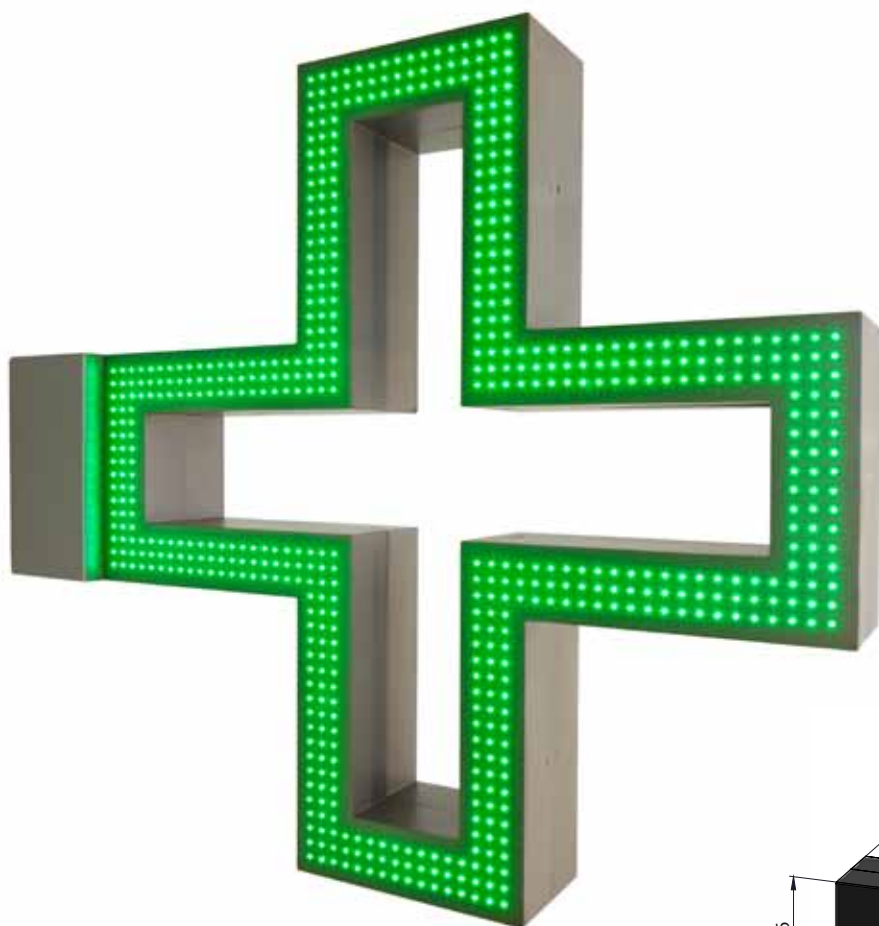

LED CROSS - OPEN CENTER
LED PHARMACY CROSS

	OPEN CENTER 900	OPEN CENTER 1000	OPEN CENTER 1100
Afmetingen kader excl. beugel	900 x 900mm	1000 x 1000mm	1100 x 1100mm
Totaal aantal leds	1200 (2x600)		
Verbruik volledig opgelicht	120W		
Kleur	groen		
Kleur frame	te verkrijgen volgens RAL kleur naar keuze		

LED CROSS - OPEN CENTER
LED PHARMACY CROSS

	OPEN CENTER 900	OPEN CENTER 1000	OPEN CENTER 1100
Dimensions du cadre sans étrier	900 x 900mm	1000 x 1000mm	1100 x 1100mm
Nombre total de diodes	1200 (2x600)		
Consommation écran éclairé 100%	120W		
Couleur	vert		
Couleur du cadre	disponible dans votre couleur RAL souhaitée		