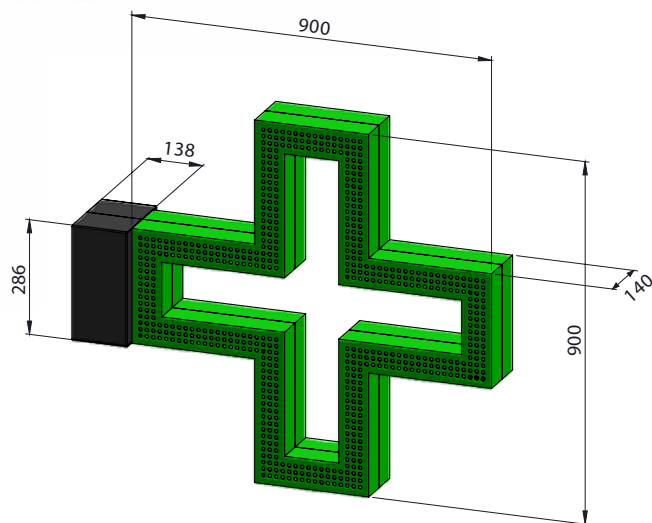

LED CROSS - OPEN CENTER
LED PHARMACY CROSS

	OPEN CENTER 900	OPEN CENTER 1000	OPEN CENTER 1100
Afmetingen kader excl. beugel	900 x 900mm	1000 x 1000mm	1100 x 1100mm
Totaal aantal leds	1200 (2x600)		
Verbruik volledig opgelicht	120W		
Kleur	groen		
Kleur frame	te verkrijgen volgens RAL kleur naar keuze		

LED CROSS - OPEN CENTER
LED PHARMACY CROSS

	OPEN CENTER 900	OPEN CENTER 1000	OPEN CENTER 1100
Dimensions du cadre sans étrier	900 x 900mm	1000 x 1000mm	1100 x 1100mm
Nombre total de diodes	1200 (2x600)		
Consommation écran éclairé 100%	120W		
Couleur	vert		
Couleur du cadre	disponible dans votre couleur RAL souhaitée		