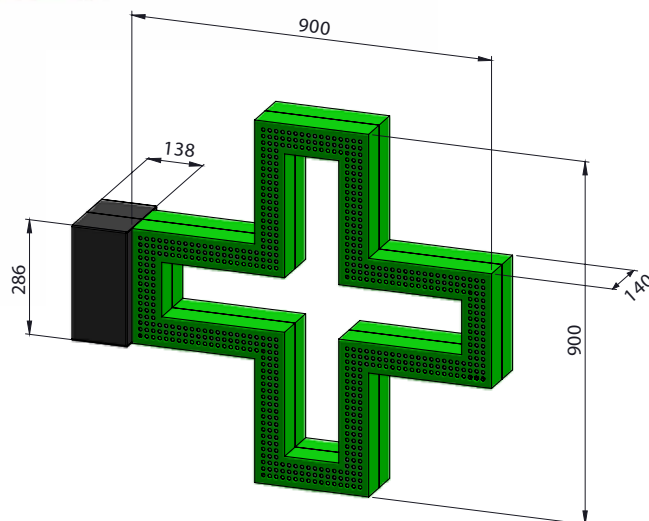

LED CROSS - OPEN CENTER
LED PHARMACY CROSS

	OPEN CENTER 900	OPEN CENTER 1000	OPEN CENTER 1100
Afmetingen kader excl. beugel	900 x 900mm	1000 x 1000mm	1100 x 1100mm
Totaal aantal leds	1200 (2x600)		
Verbruik volledig opgelicht	120W		
Kleur	groen		
Kleur frame	te verkrijgen volgens RAL kleur naar keuze		

LED CROSS - OPEN CENTER
LED PHARMACY CROSS

	OPEN CENTER 900	OPEN CENTER 1000	OPEN CENTER 1100
Dimensions du cadre sans étrier	900 x 900mm	1000 x 1000mm	1100 x 1100mm
Nombre total de diodes	1200 (2x600)		
Consommation écran éclairé 100%	120W		
Couleur	vert		
Couleur du cadre	disponible dans votre couleur RAL souhaitée		